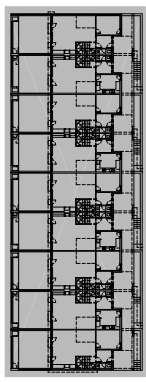

PLANTA BAIXA

PLANTA PRIMERA

PARCEL·LA	SUP. UTIL.	SUP. I·L·L·M.	SUP. CONS.	120
VIVENDA B.	140,92		174,91	
PLANTA S·U·B·T·E·R·R·E·S				
SARREBEG	01,92	00,00		39,03
GARATGE	27,74	00,00		
ESCALA	01,42	00,00		36,05
PLANTA BAIXA				
ACC·S·S· S·U·D	05,63		E	00,00
TERRASSA S·U·D	11,19		E	00,00
COBERT·E·N·T·R·A·D·A	02,66		(40·5)	01,69
PLANTA P·I·S				
ENT·R·A·D·A	04,50		01,66	
CAMB·R·A H·I·G·I·E·N·I·C·A 1	01,62	00,26		
C·U·I·T·A	10,35	01,66		
S·A·L·L·A	22,99	05,04		
ESCALA	05,25	00,00		61,86
P·A·T·I	27,36		E	00,00
ACC·S·S· N·O·R·D	04,65		E	00,00
B·I·B·E·R·I·C·C·A	00,00		E	00,00
PLANTA P·I·S				
H·A·B·I·T·A·C·I·O 1	10,35	01,66		65,52
H·A·B·I·T·A·C·I·O 2	10,35	01,66		
H·A·B·I·T·A·C·I·O 3	10,35	01,66		
CAMB·R·A H·I·G·I·E·N·I·C·A 2	03,68	00,00		
CAMB·R·A H·I·G·I·E·N·I·C·A 3	05,75	01,66		
D·I·S·T·R·I·B·U·I·D·O·R	05,88	00,00		
ESCALA	04,62	00,00		65,52
TERRASSA	04,70		E	00,00
PLANTA COBERTA				
ESCALA	05,25	06,13		07,65
P·E·R·G·O·L·A	12,64		E	00,00
TERRASSA S·U·D	19,38		E	00,00
TERRASSA N·O·R·D	19,38		E	00,00

LGIMC ARQUITECTES

19.05.05

00.02.19

PLANTES TIPOLOGIA B

REV. 00
E. 1/50

K·40 291 596 AV· M·A·R·Q·U·E·S D·E L'A·R·G·E·N·T·E·R·A, 7·9 4·T·1 08033 B·A·R·C·E·L·O·N·A T·E·L· 2683886 · F·A·X 2683870 E·m·a·i·l h·i·t@l·g·i·m·c·a·r·c·a·t·e·s·e·s